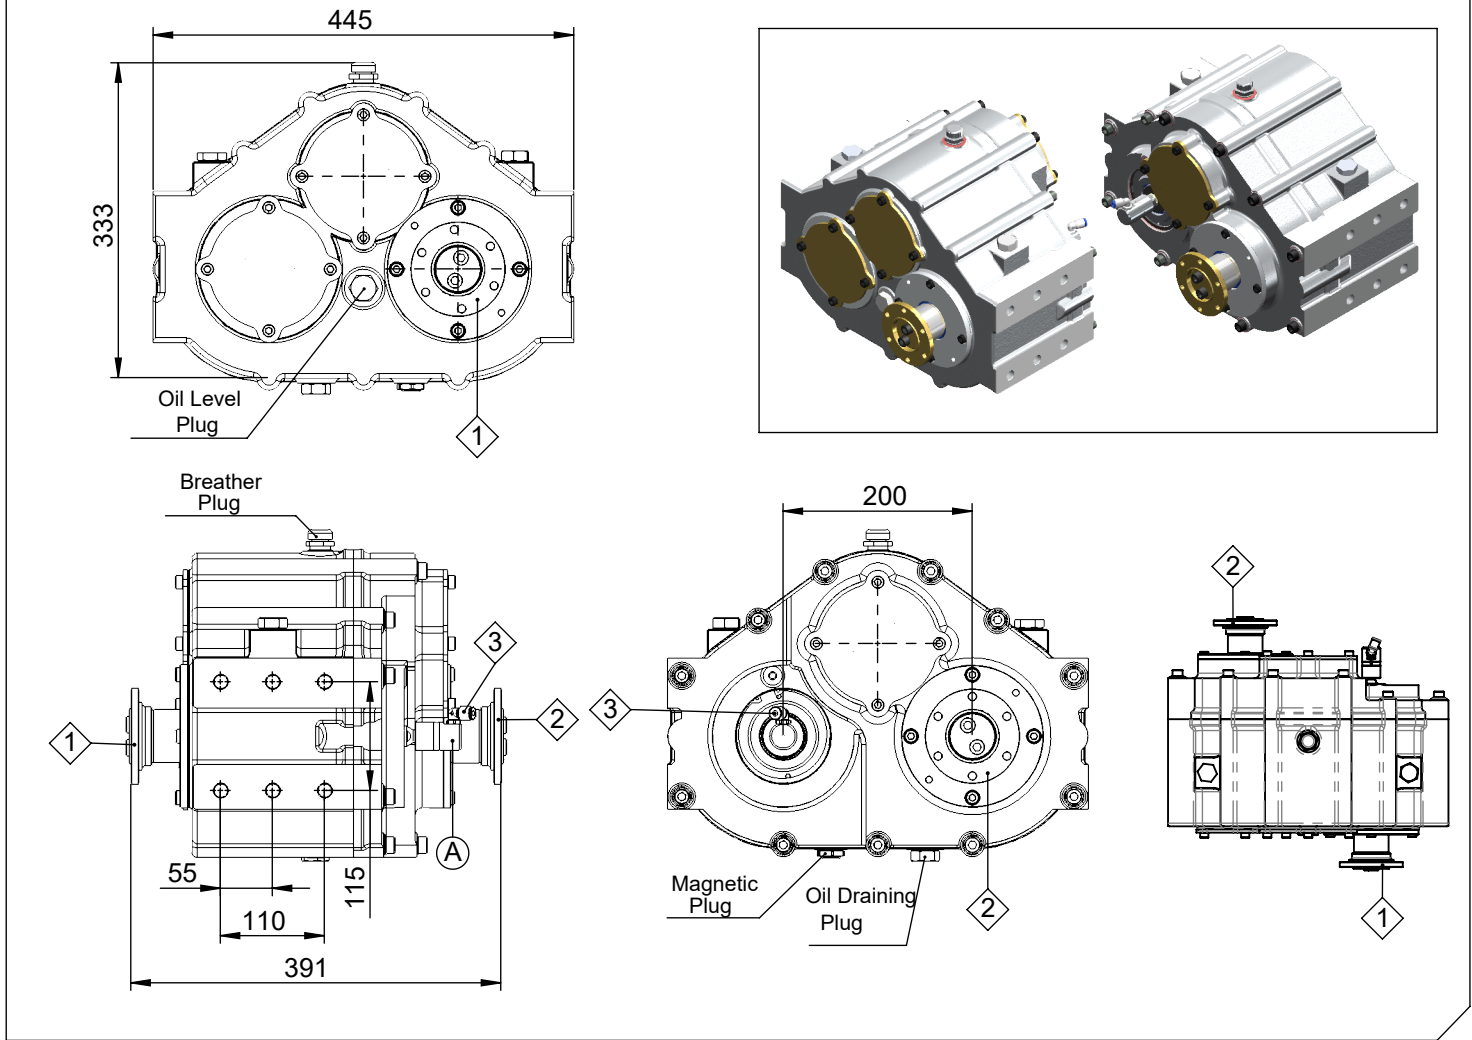

Araç Tipi Vehicle Type	Universal
Şanzıman Tipi Gearbox Type	Universal

Ürün Kodu / Product Code	KRD.09-15
Revizyon No-Tarih / Revision No- Date	

Ürün Görünümleri / Products View

Opsiyonlar / Options

- 1: Input** (ISO 7647 - ISO 7646 Flanges)
- 2: Output** (ISO 7647 - ISO 7646 - Flanges)
- 3: Air Inlet** (Engagement)

Teknik Bilgi / Technical Data

Çıkışlar Outputs	Güç / Power (Kw)	Maksimum Tork / Maximum Torque		Çevrim Oranı Ratio	Bağlantı Şekli Mounting Side	Kumanda Kontrol Control Type
	1000 Dev. / Dak.	Nm	Kgm			
1 & 2	110	1050	107	1/1.5 - 1/2.02	Shaft	Pneumatic
					Ağırlık / Weight (Kg)	Dönüş Yönü / Rotation
					64	Girişle Aynı Yönde